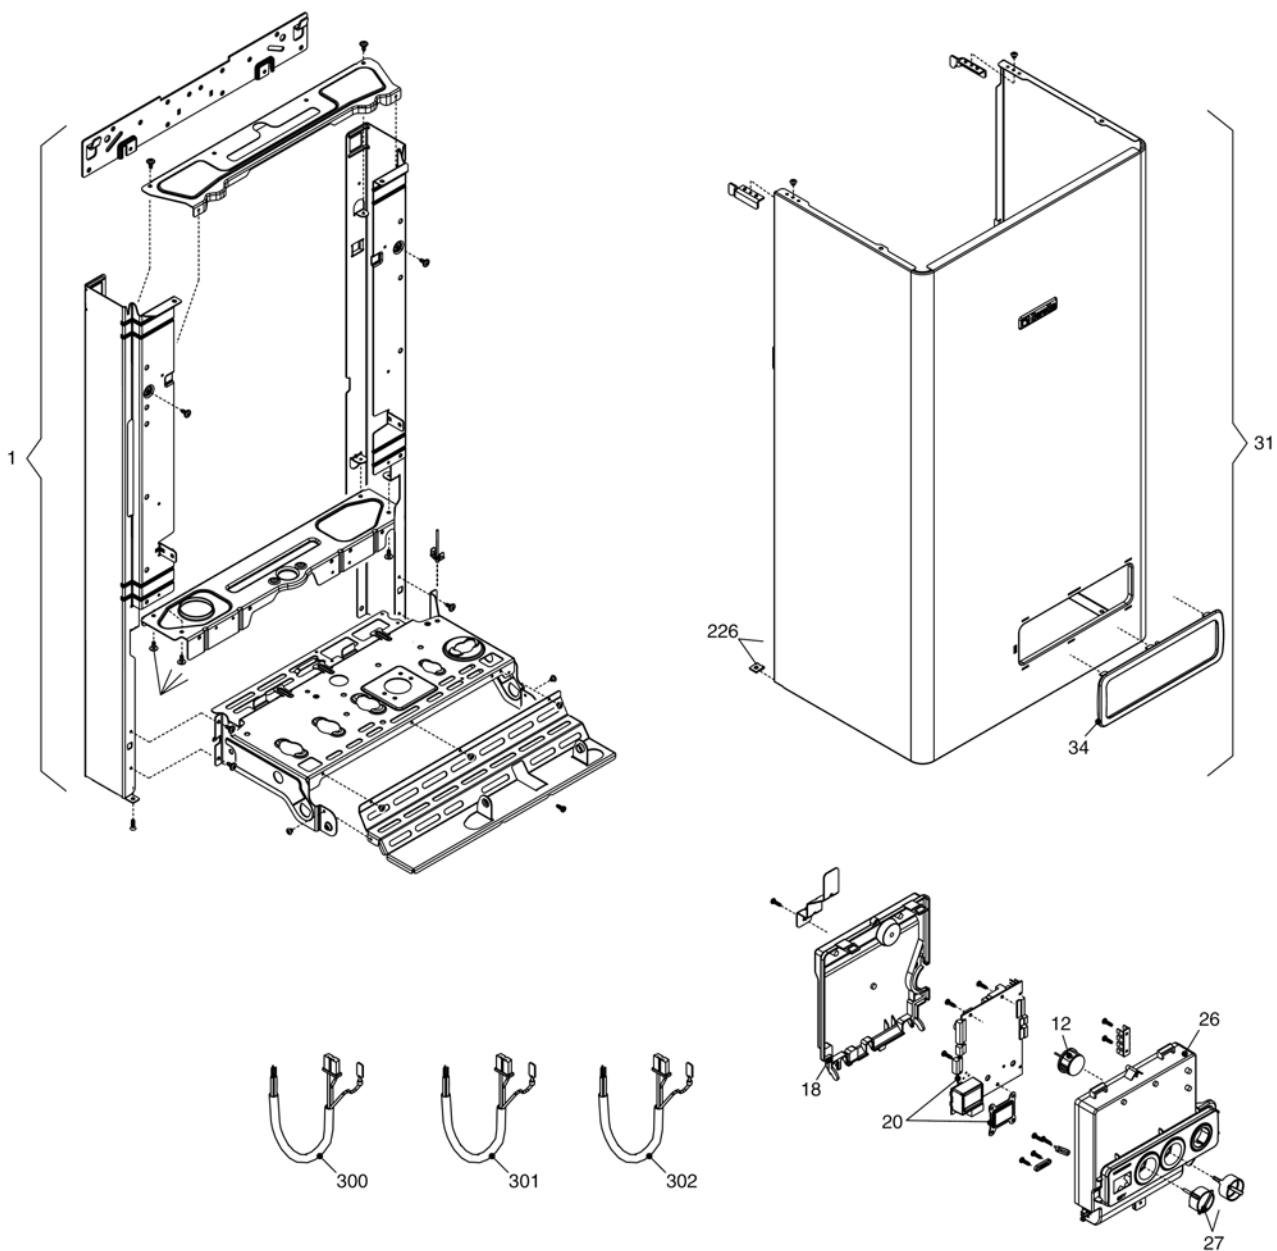

City 28 CSI

MODEL	PART NUMBER	
	MTN	GPL
City 28 CSI	20049590 (G4X)	-

Russia

Cod.E667 Rev.1.0 (05/2012)

City 28 CSI

КОРПУС, ОБЛИЦОВКА, ПАНЕЛЬ УПРАВЛЕНИЯ

№	Наименование	Артикул
1	Рама котла	20013578
12	Термоманометр	20049617
18	Ручка	20049616
20	Электронная плата	20049611
26	Панель управления	20050169
27	Ручка	20028780
31	Облицовка	20049697
34	Ручка	20049610
226	Клипсы	5128
300	Кабель низкого напряжения	20013588
301	Кабель электропитания	1547
302	Кабель электропитания	20005572

№	Наименование	Артикул
1	Теплообменник ГВС	8037
2	Муфта	10026151
4	Обратный клапан	10025056
6	Узел байпаса	10024641
7	Клапан байпаса	2047
9	Трехходовой клапан в сборе	20021496
10	Трехходовой клапан	20043594
11	Сервопривод	20017594
13	Клипсы	20017598
20	Кран подпитки	20035649
21	Ручка крана подпитки	20035648
22	Сбросной клапан	20043820
24	Ограничитель протока	10025080
25	Патрубок	20011423
26	Датчик протока	10022348
37	Трубка	10025840
47	Крышка узла байпаса	10024643
48	Заглушка	10024646
63	Трубка	10025058
201	Прокладка	5026
288	Сальник	6898
290	Пружинная скоба	2165
432	Пружинная скоба	10024958
433	Пружинная скоба	10024986
434	Муфта	10024985
435	Муфта	10025059
436	Пружинная скоба	10025062
438	Сальник	10024988
439	Прокладка	10025067
441	Пружинная скоба	10025063
442	Прокладка	10025065
443	Прокладка	10025064
444	Прокладка	10025066
521	Датчик NTC	10027351
619	Реле давления	20003181
700	Кабель сервопривода	20017596