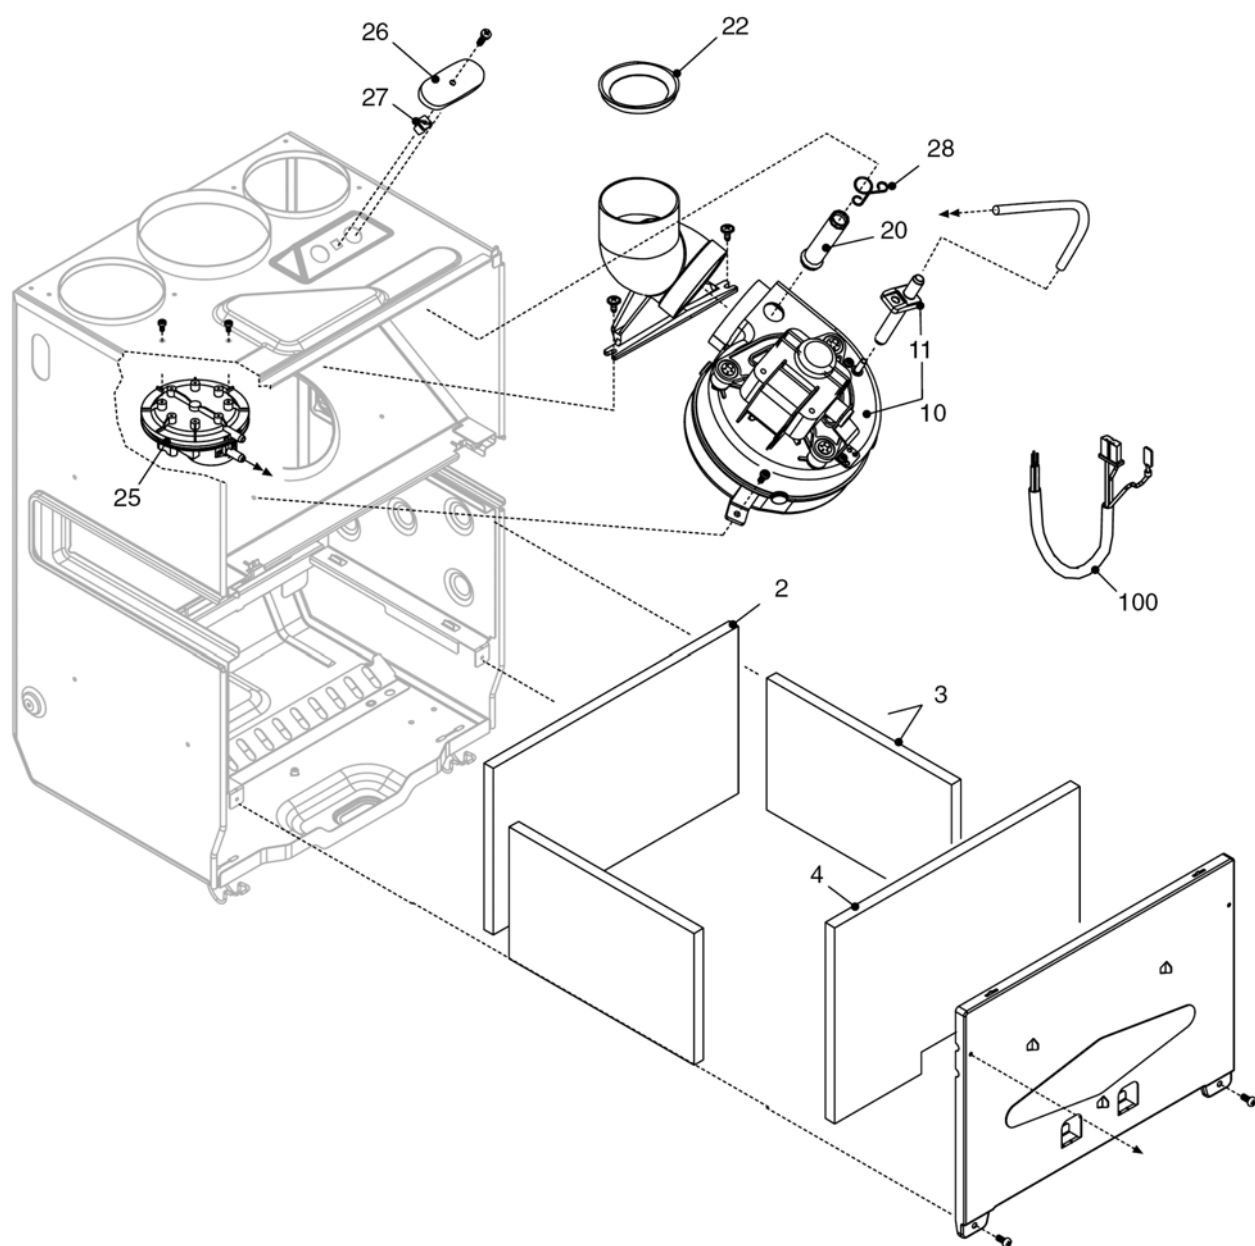

№	Наименование	Артикул
2	Теплоизоляция задняя	2230
3	Теплоизоляция боковая	2231
4	Теплоизоляция передняя	2232
10	Вентилятор	10023907
11	Трубка пито	10024191
12	Патрубок дымоудаления	10021972
20	Трубка газоанализа	10021973
22	Дроссельная шайба 43	20020311
22	Дроссельная шайба 45	20020309
22	Дроссельная шайба 47	20020310
25	Прессостат	10023908
26	Крышка	10020624
27	Заглушка	10020625
28	Клипсы	10020626
100	Кабель камеры сгорания	20013349