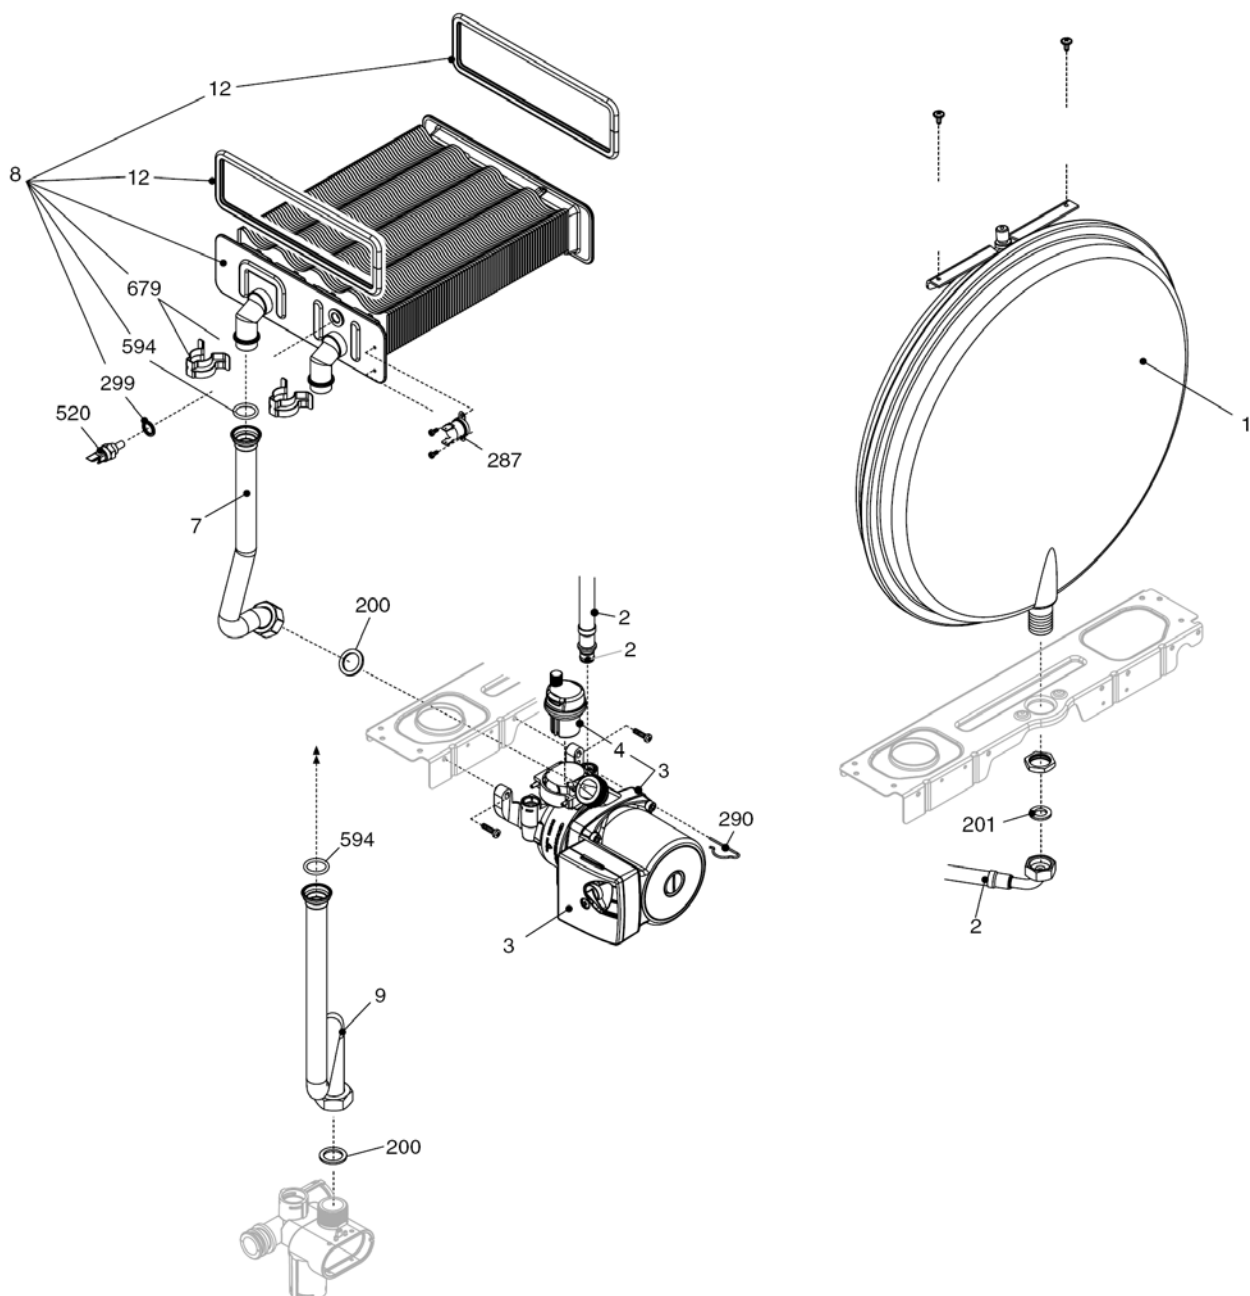

City 28 CSI

MODEL	PART NUMBER	
	MTN	GPL
City 28 CSI	20049590 (G4X)	-

Russia

Cod.E667 Rev.1.0 (05/2012)

City 28 CSI

КОРПУС, ОБЛИЦОВКА, ПАНЕЛЬ УПРАВЛЕНИЯ

№	Наименование	Артикул
1	Рама котла	20013578
12	Термоманометр	20049617
18	Ручка	20049616
20	Электронная плата	20049611
26	Панель управления	20050169
27	Ручка	20028780
31	Облицовка	20049697
34	Ручка	20049610
226	Клипсы	5128
300	Кабель низкого напряжения	20013588
301	Кабель электропитания	1547
302	Кабель электропитания	20005572

№	Наименование	Артикул
1	Теплообменник ГВС	8037
2	Муфта	10026151
4	Обратный клапан	10025056
6	Узел байпаса	10024641
7	Клапан байпаса	2047
9	Трехходовой клапан в сборе	20021496
10	Трехходовой клапан	20043594
11	Сервопривод	20017594
13	Клипсы	20017598
20	Кран подпитки	20035649
21	Ручка крана подпитки	20035648
22	Сбросной клапан	20043820
24	Ограничитель протока	10025080
25	Патрубок	20011423
26	Датчик протока	10022348
37	Трубка	10025840
47	Крышка узла байпаса	10024643
48	Заглушка	10024646
63	Трубка	10025058
201	Прокладка	5026
288	Сальник	6898
290	Пружинная скоба	2165
432	Пружинная скоба	10024958
433	Пружинная скоба	10024986
434	Муфта	10024985
435	Муфта	10025059
436	Пружинная скоба	10025062
438	Сальник	10024988
439	Прокладка	10025067
441	Пружинная скоба	10025063
442	Прокладка	10025065
443	Прокладка	10025064
444	Прокладка	10025066
521	Датчик NTC	10027351
619	Реле давления	20003181
700	Кабель сервопривода	20017596

№	Наименование	Артикул
1	Расширительный бак	2204
2	Патрубок	10025188
3	Циркуляционный насос	10027571
4	Воздухоотводчик	10025485
7	Патрубок	20014342
8	Теплообменник ГВС	20052579
9	Патрубок	20014341
12	Прокладка	2226
200	Прокладка	5023
201	Прокладка	5026
287	Аварийный датчик температуры	2258
290	Пружинная скоба	2165
299	Прокладка	10022726
520	Датчик NTC	10027352
594	Сальник	20000131
679	Клипсы	20024086