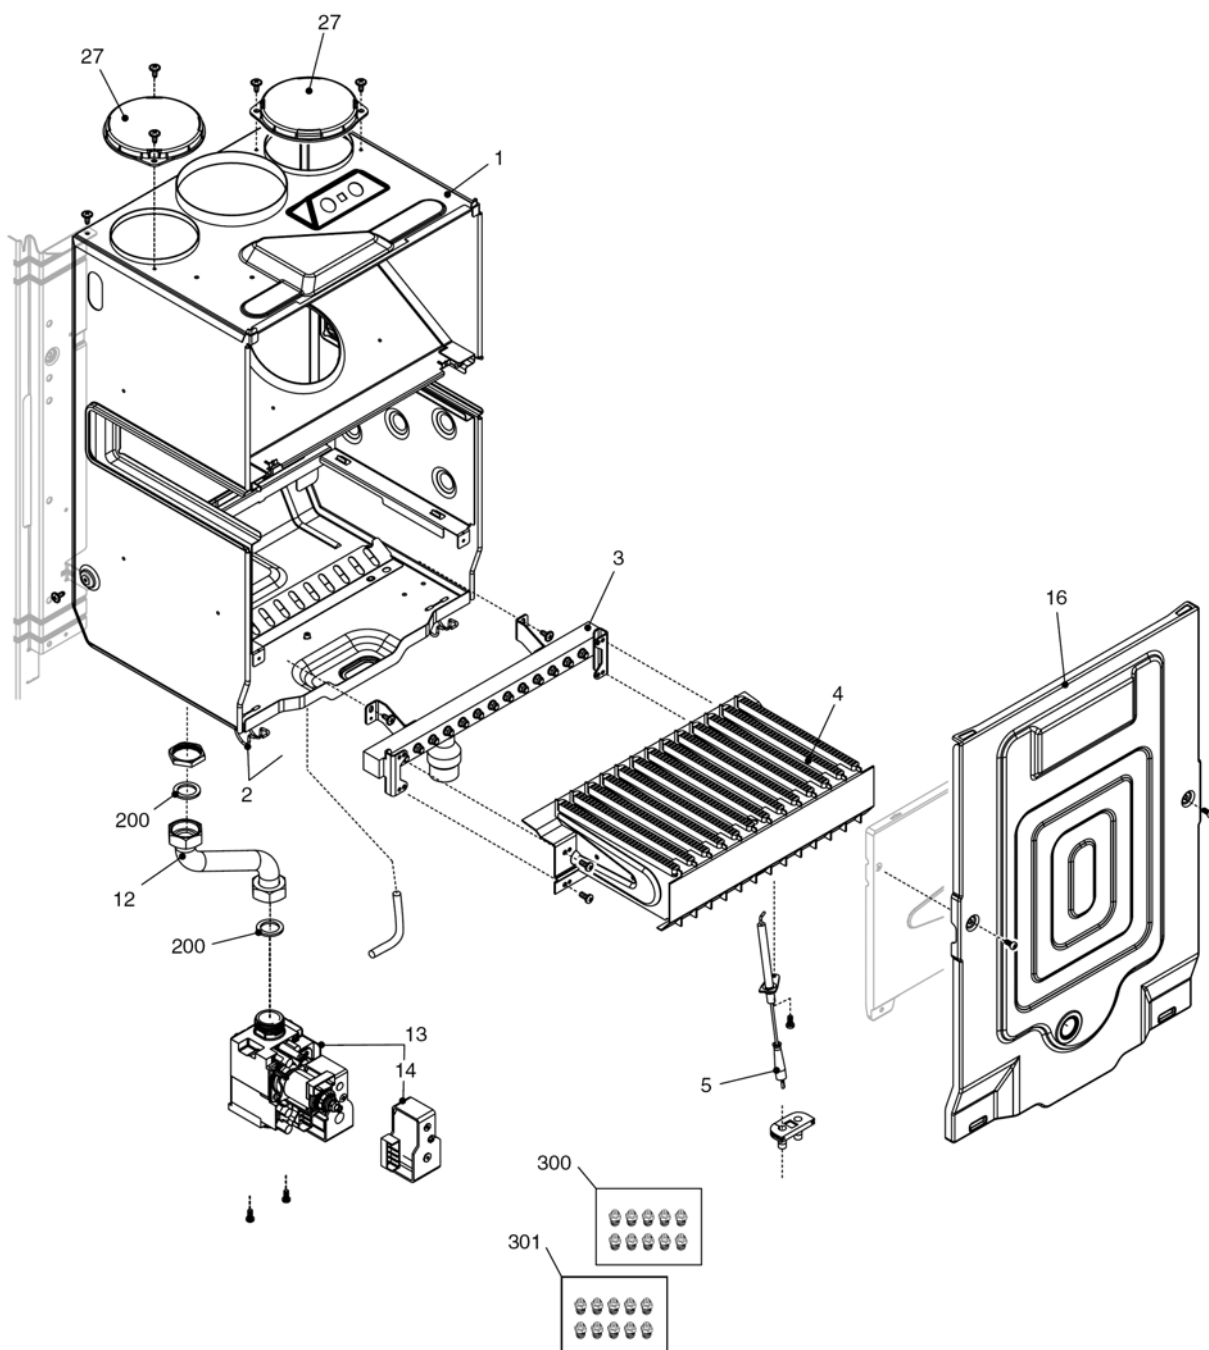

City 28 CSI

MODEL	PART NUMBER	
	MTN	GPL
City 28 CSI	20049590 (G4X)	-

Russia

Cod.E667 Rev.1.0 (05/2012)

City 28 CSI

КОРПУС, ОБЛИЦОВКА, ПАНЕЛЬ УПРАВЛЕНИЯ

№	Наименование	Артикул
1	Рама котла	20013578
12	Термоманометр	20049617
18	Ручка	20049616
20	Электронная плата	20049611
26	Панель управления	20050169
27	Ручка	20028780
31	Облицовка	20049697
34	Ручка	20049610
226	Клипсы	5128
300	Кабель низкого напряжения	20013588
301	Кабель электропитания	1547
302	Кабель электропитания	20005572

№	Наименование	Артикул
1	Теплообменник ГВС	8037
2	Муфта	10026151
4	Обратный клапан	10025056
6	Узел байпаса	10024641
7	Клапан байпаса	2047
9	Трехходовой клапан в сборе	20021496
10	Трехходовой клапан	20043594
11	Сервопривод	20017594
13	Клипсы	20017598
20	Кран подпитки	20035649
21	Ручка крана подпитки	20035648
22	Сбросной клапан	20043820
24	Ограничитель протока	10025080
25	Патрубок	20011423
26	Датчик протока	10022348
37	Трубка	10025840
47	Крышка узла байпаса	10024643
48	Заглушка	10024646
63	Трубка	10025058
201	Прокладка	5026
288	Сальник	6898
290	Пружинная скоба	2165
432	Пружинная скоба	10024958
433	Пружинная скоба	10024986
434	Муфта	10024985
435	Муфта	10025059
436	Пружинная скоба	10025062
438	Сальник	10024988
439	Прокладка	10025067
441	Пружинная скоба	10025063
442	Прокладка	10025065
443	Прокладка	10025064
444	Прокладка	10025066
521	Датчик NTC	10027351
619	Реле давления	20003181
700	Кабель сервопривода	20017596

№	Наименование	Артикул
1	Расширительный бак	2204
2	Патрубок	10025188
3	Циркуляционный насос	10027571
4	Воздухоотводчик	10025485
7	Патрубок	20014342
8	Теплообменник ГВС	20052579
9	Патрубок	20014341
12	Прокладка	2226
200	Прокладка	5023
201	Прокладка	5026
287	Аварийный датчик температуры	2258
290	Пружинная скоба	2165
299	Прокладка	10022726
520	Датчик NTC	10027352
594	Сальник	20000131
679	Клипсы	20024086