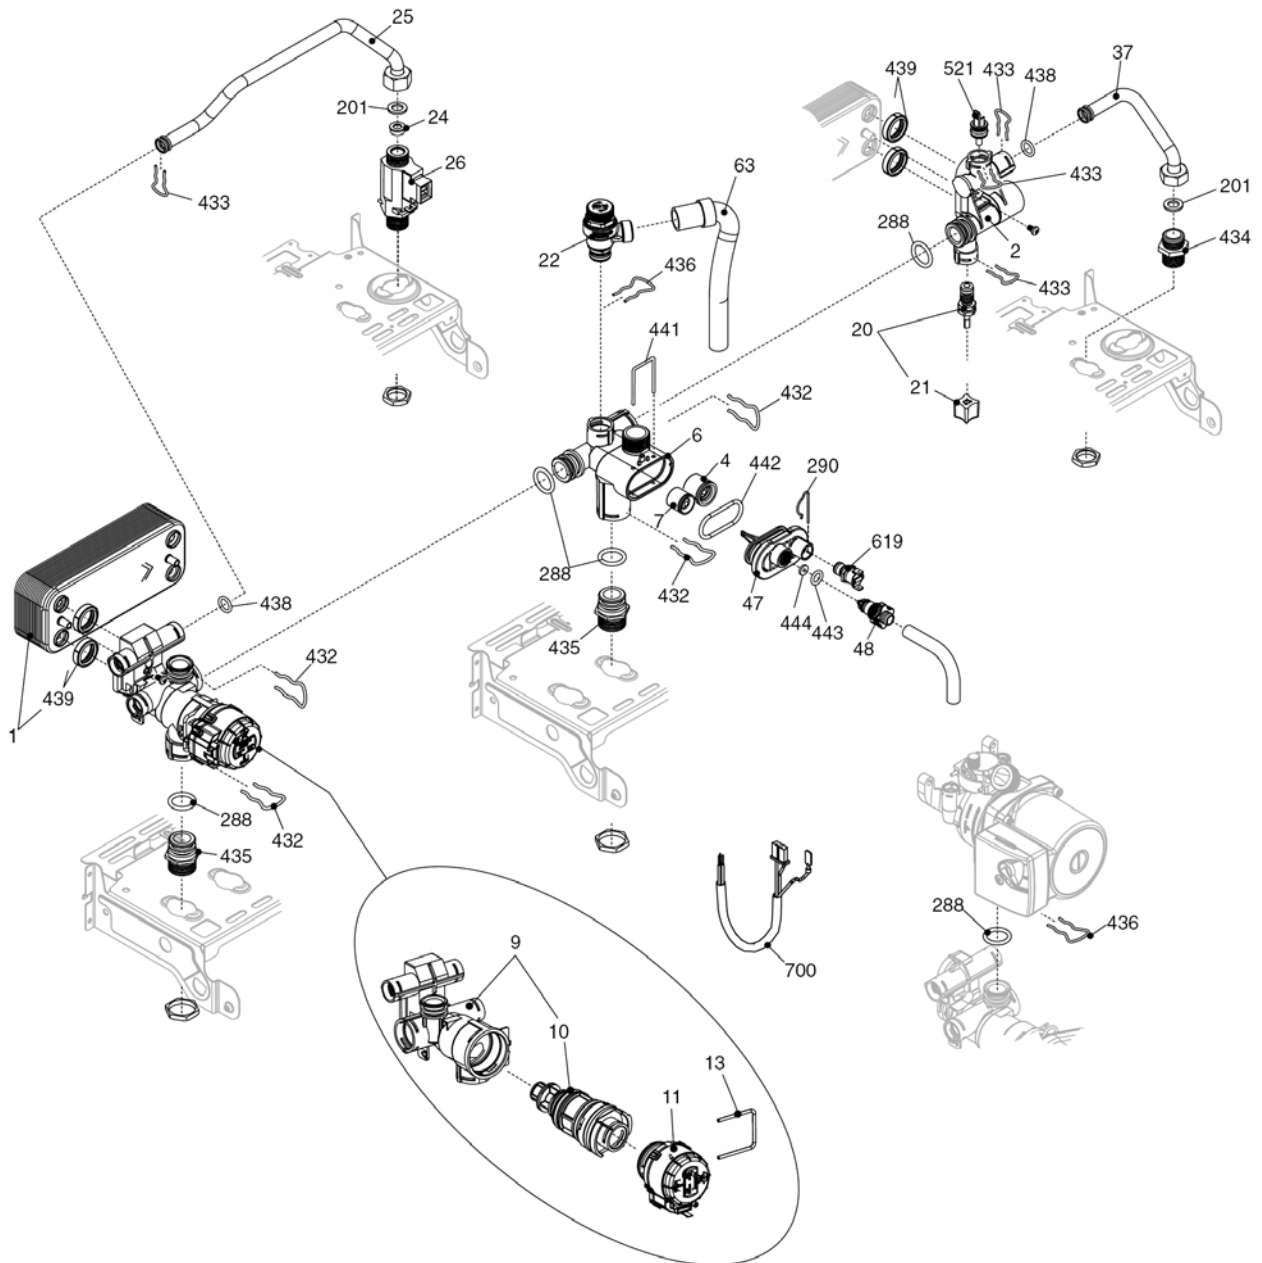

City 28 CSI

MODEL	PART NUMBER	
	MTN	GPL
City 28 CSI	20049590 (G4X)	-

Russia

Cod.E667 Rev.1.0 (05/2012)

City 28 CSI

КОРПУС, ОБЛИЦОВКА, ПАНЕЛЬ УПРАВЛЕНИЯ

№	Наименование	Артикул
1	Рама котла	20013578
12	Термоманометр	20049617
18	Ручка	20049616
20	Электронная плата	20049611
26	Панель управления	20050169
27	Ручка	20028780
31	Облицовка	20049697
34	Ручка	20049610
226	Клипсы	5128
300	Кабель низкого напряжения	20013588
301	Кабель электропитания	1547
302	Кабель электропитания	20005572

№	Наименование	Артикул
1	Теплообменник ГВС	8037
2	Муфта	10026151
4	Обратный клапан	10025056
6	Узел байпаса	10024641
7	Клапан байпаса	2047
9	Трехходовой клапан в сборе	20021496
10	Трехходовой клапан	20043594
11	Сервопривод	20017594
13	Клипсы	20017598
20	Кран подпитки	20035649
21	Ручка крана подпитки	20035648
22	Сбросной клапан	20043820
24	Ограничитель протока	10025080
25	Патрубок	20011423
26	Датчик протока	10022348
37	Трубка	10025840
47	Крышка узла байпаса	10024643
48	Заглушка	10024646
63	Трубка	10025058
201	Прокладка	5026
288	Сальник	6898
290	Пружинная скоба	2165
432	Пружинная скоба	10024958
433	Пружинная скоба	10024986
434	Муфта	10024985
435	Муфта	10025059
436	Пружинная скоба	10025062
438	Сальник	10024988
439	Прокладка	10025067
441	Пружинная скоба	10025063
442	Прокладка	10025065
443	Прокладка	10025064
444	Прокладка	10025066
521	Датчик NTC	10027351
619	Реле давления	20003181
700	Кабель сервопривода	20017596

№	Наименование	Артикул
1	Расширительный бак	2204
2	Патрубок	10025188
3	Циркуляционный насос	10027571
4	Воздухоотводчик	10025485
7	Патрубок	20014342
8	Теплообменник ГВС	20052579
9	Патрубок	20014341
12	Прокладка	2226
200	Прокладка	5023
201	Прокладка	5026
287	Аварийный датчик температуры	2258
290	Пружинная скоба	2165
299	Прокладка	10022726
520	Датчик NTC	10027352
594	Сальник	20000131
679	Клипсы	20024086